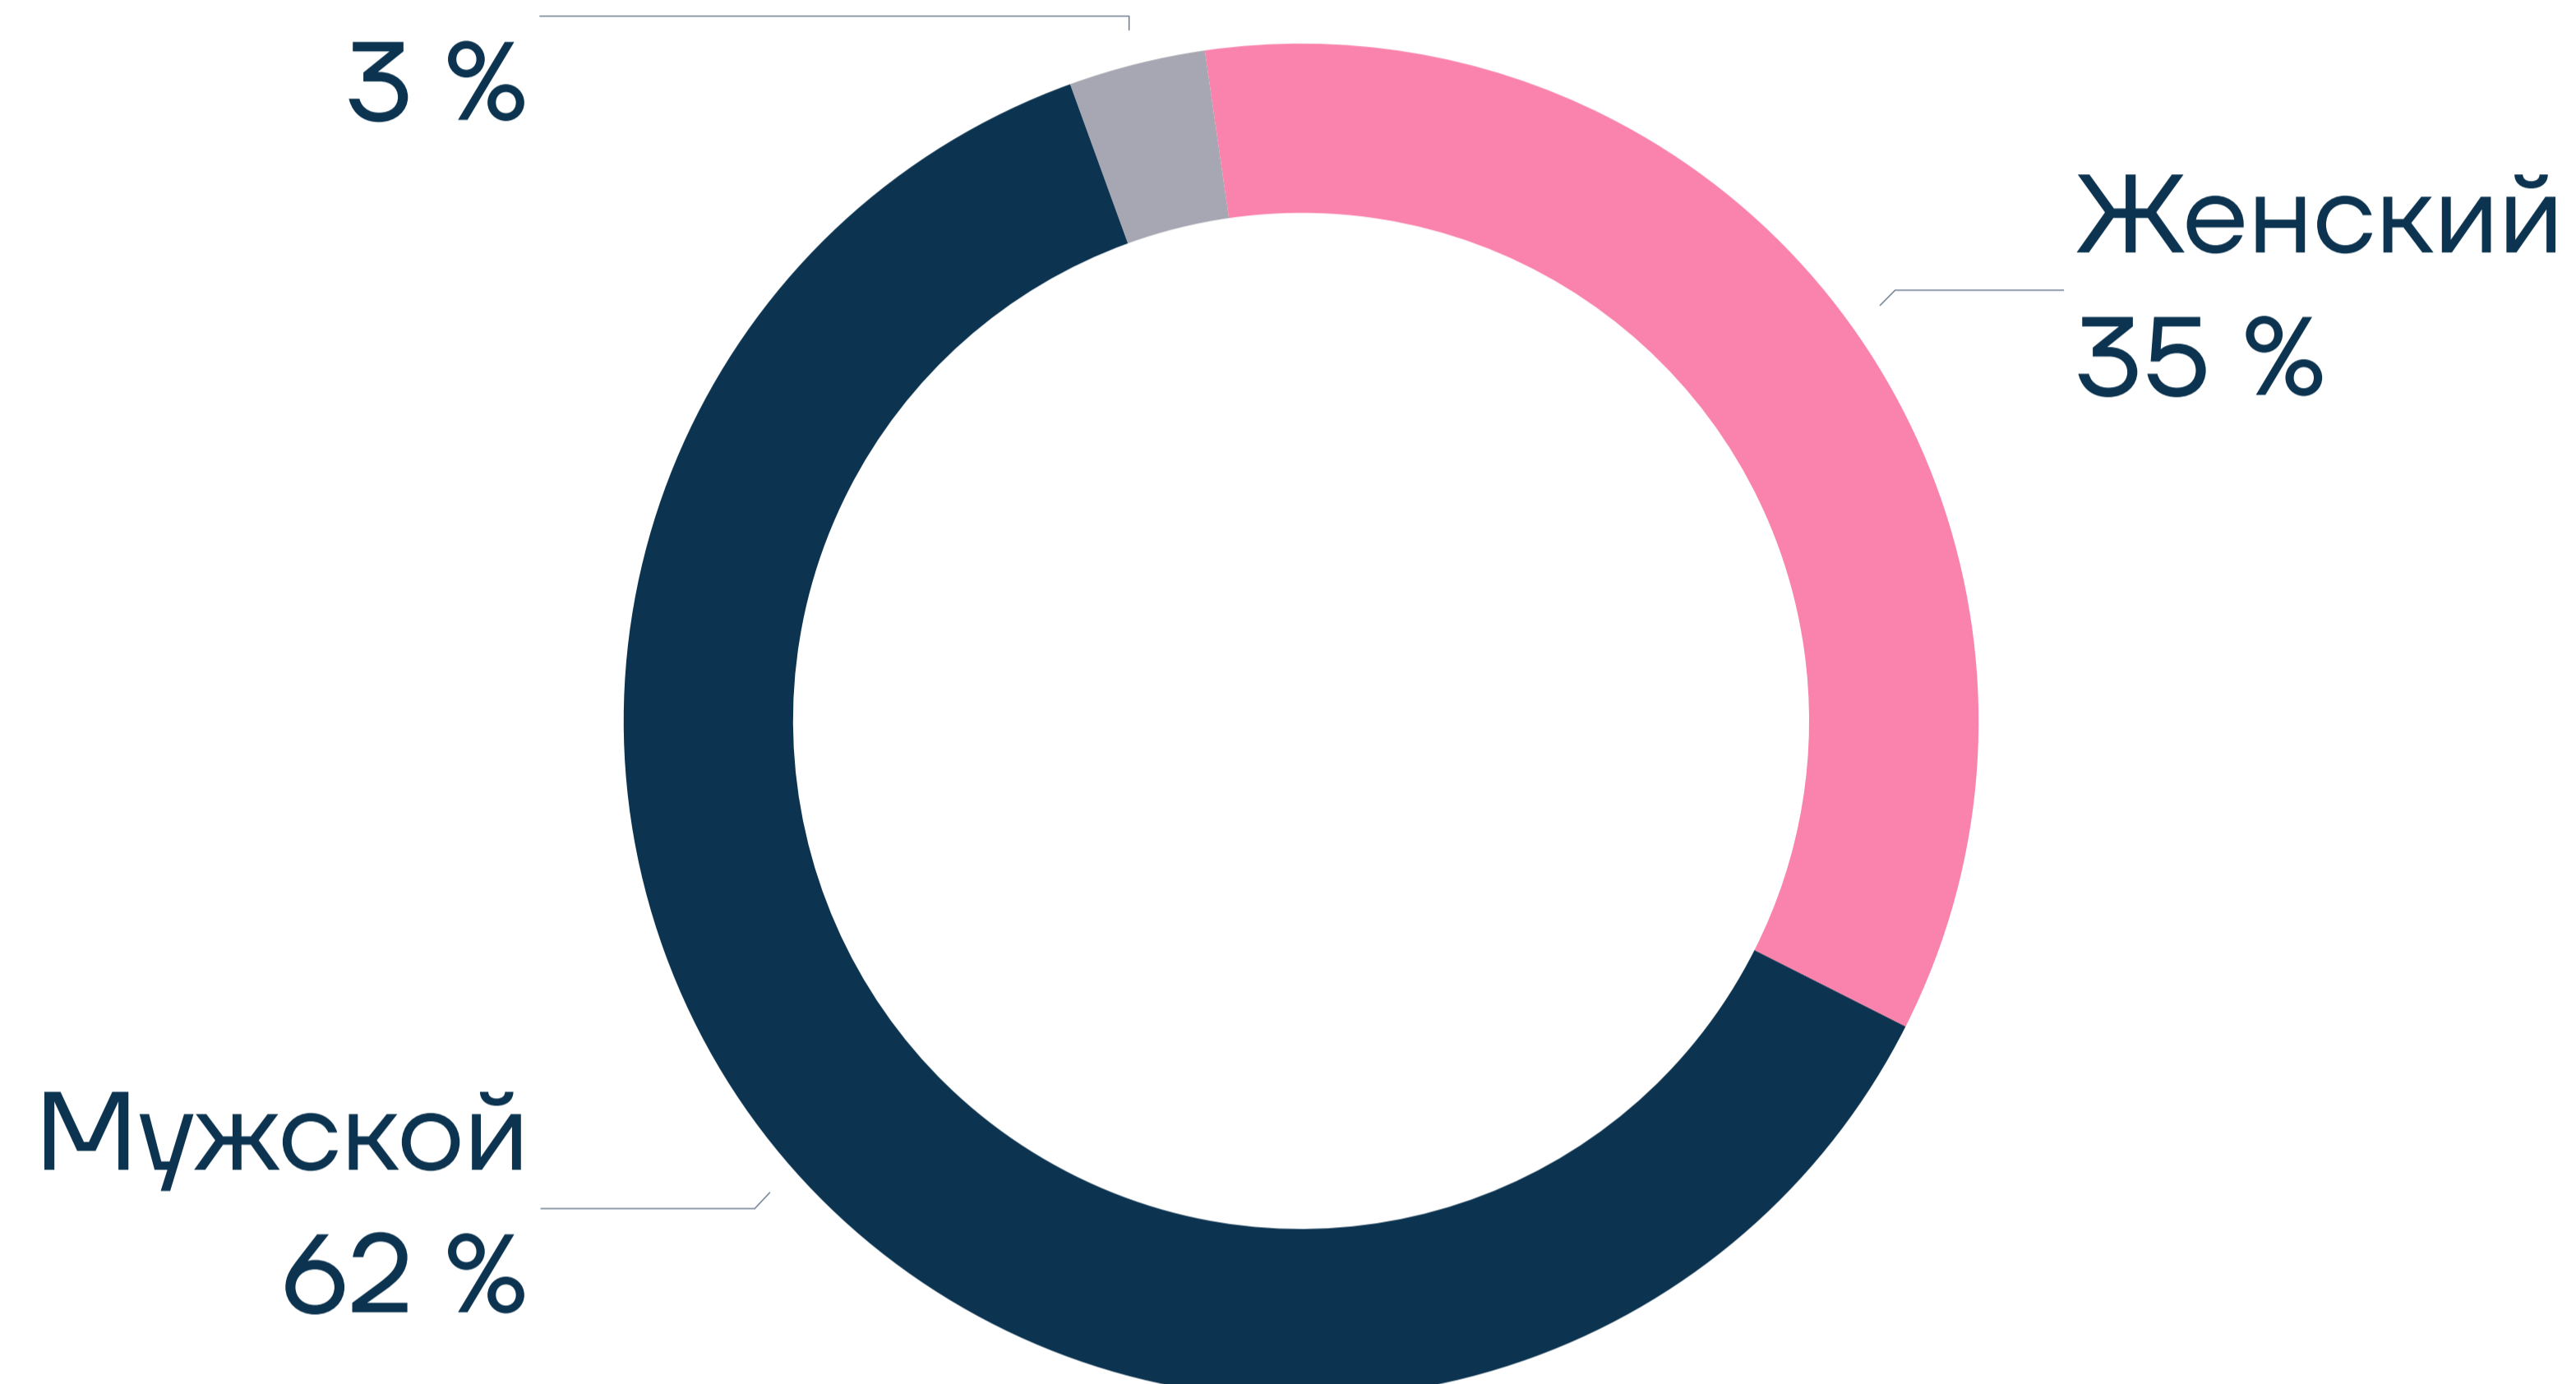

Выборка валидации теста способностей FORtitude

Расчёт результатов по тесту способностей FORtitude проводится на выборке **6153 человека** старше 18 лет и занятых в различных профессиональных сферах.

Пол участников нормативной группы

Предпочитаю не указывать

3 %

Женский
35 %

Мужской
62 %

Возраст

Предпочитаю не указывать

7 %

51–64 лет

7 %

36–50 лет

56 %