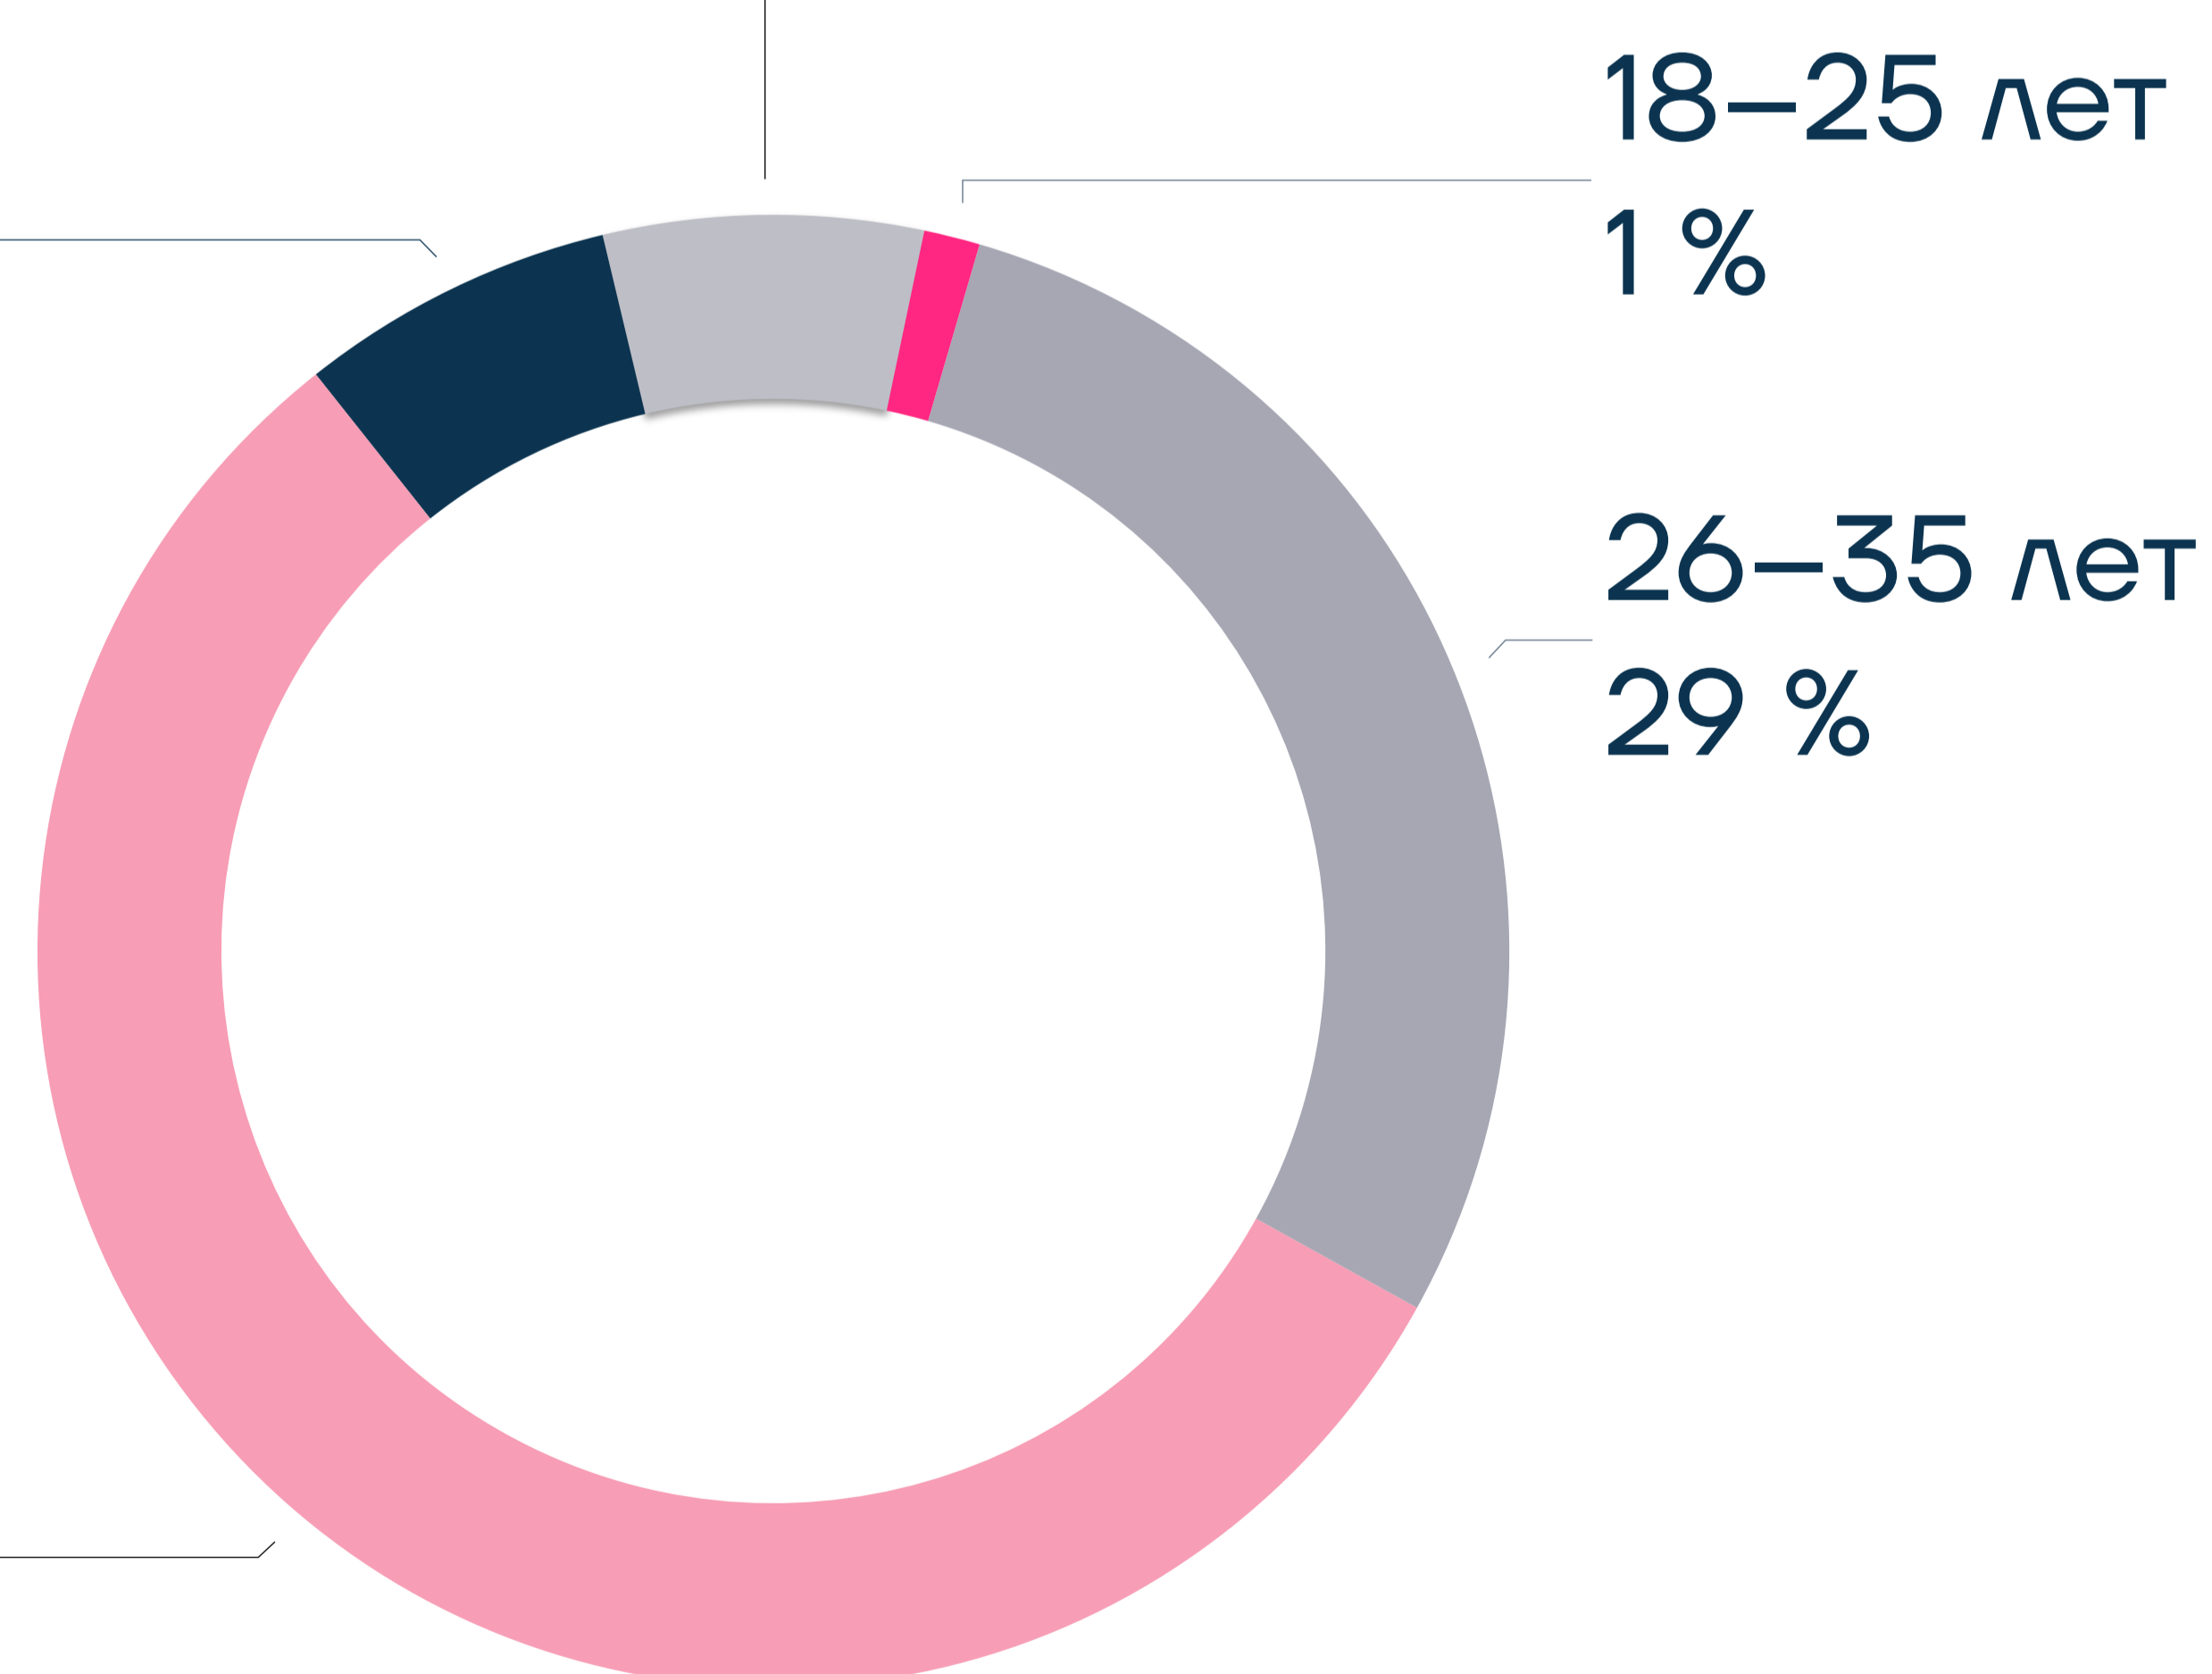

## Выборка валидации теста способностей FORtitude

Расчёт результатов по тесту способностей FORtitude проводится на выборке **6153 человека** старше 18 лет и занятых в различных профессиональных сферах.

### Возраст

Предпочитаю не указывать

7 %

51–64 лет

7 %

36–50 лет

56 %

18–25 лет  
1 %

26–35 лет  
29 %

## Стаж на нынешнем месте работы