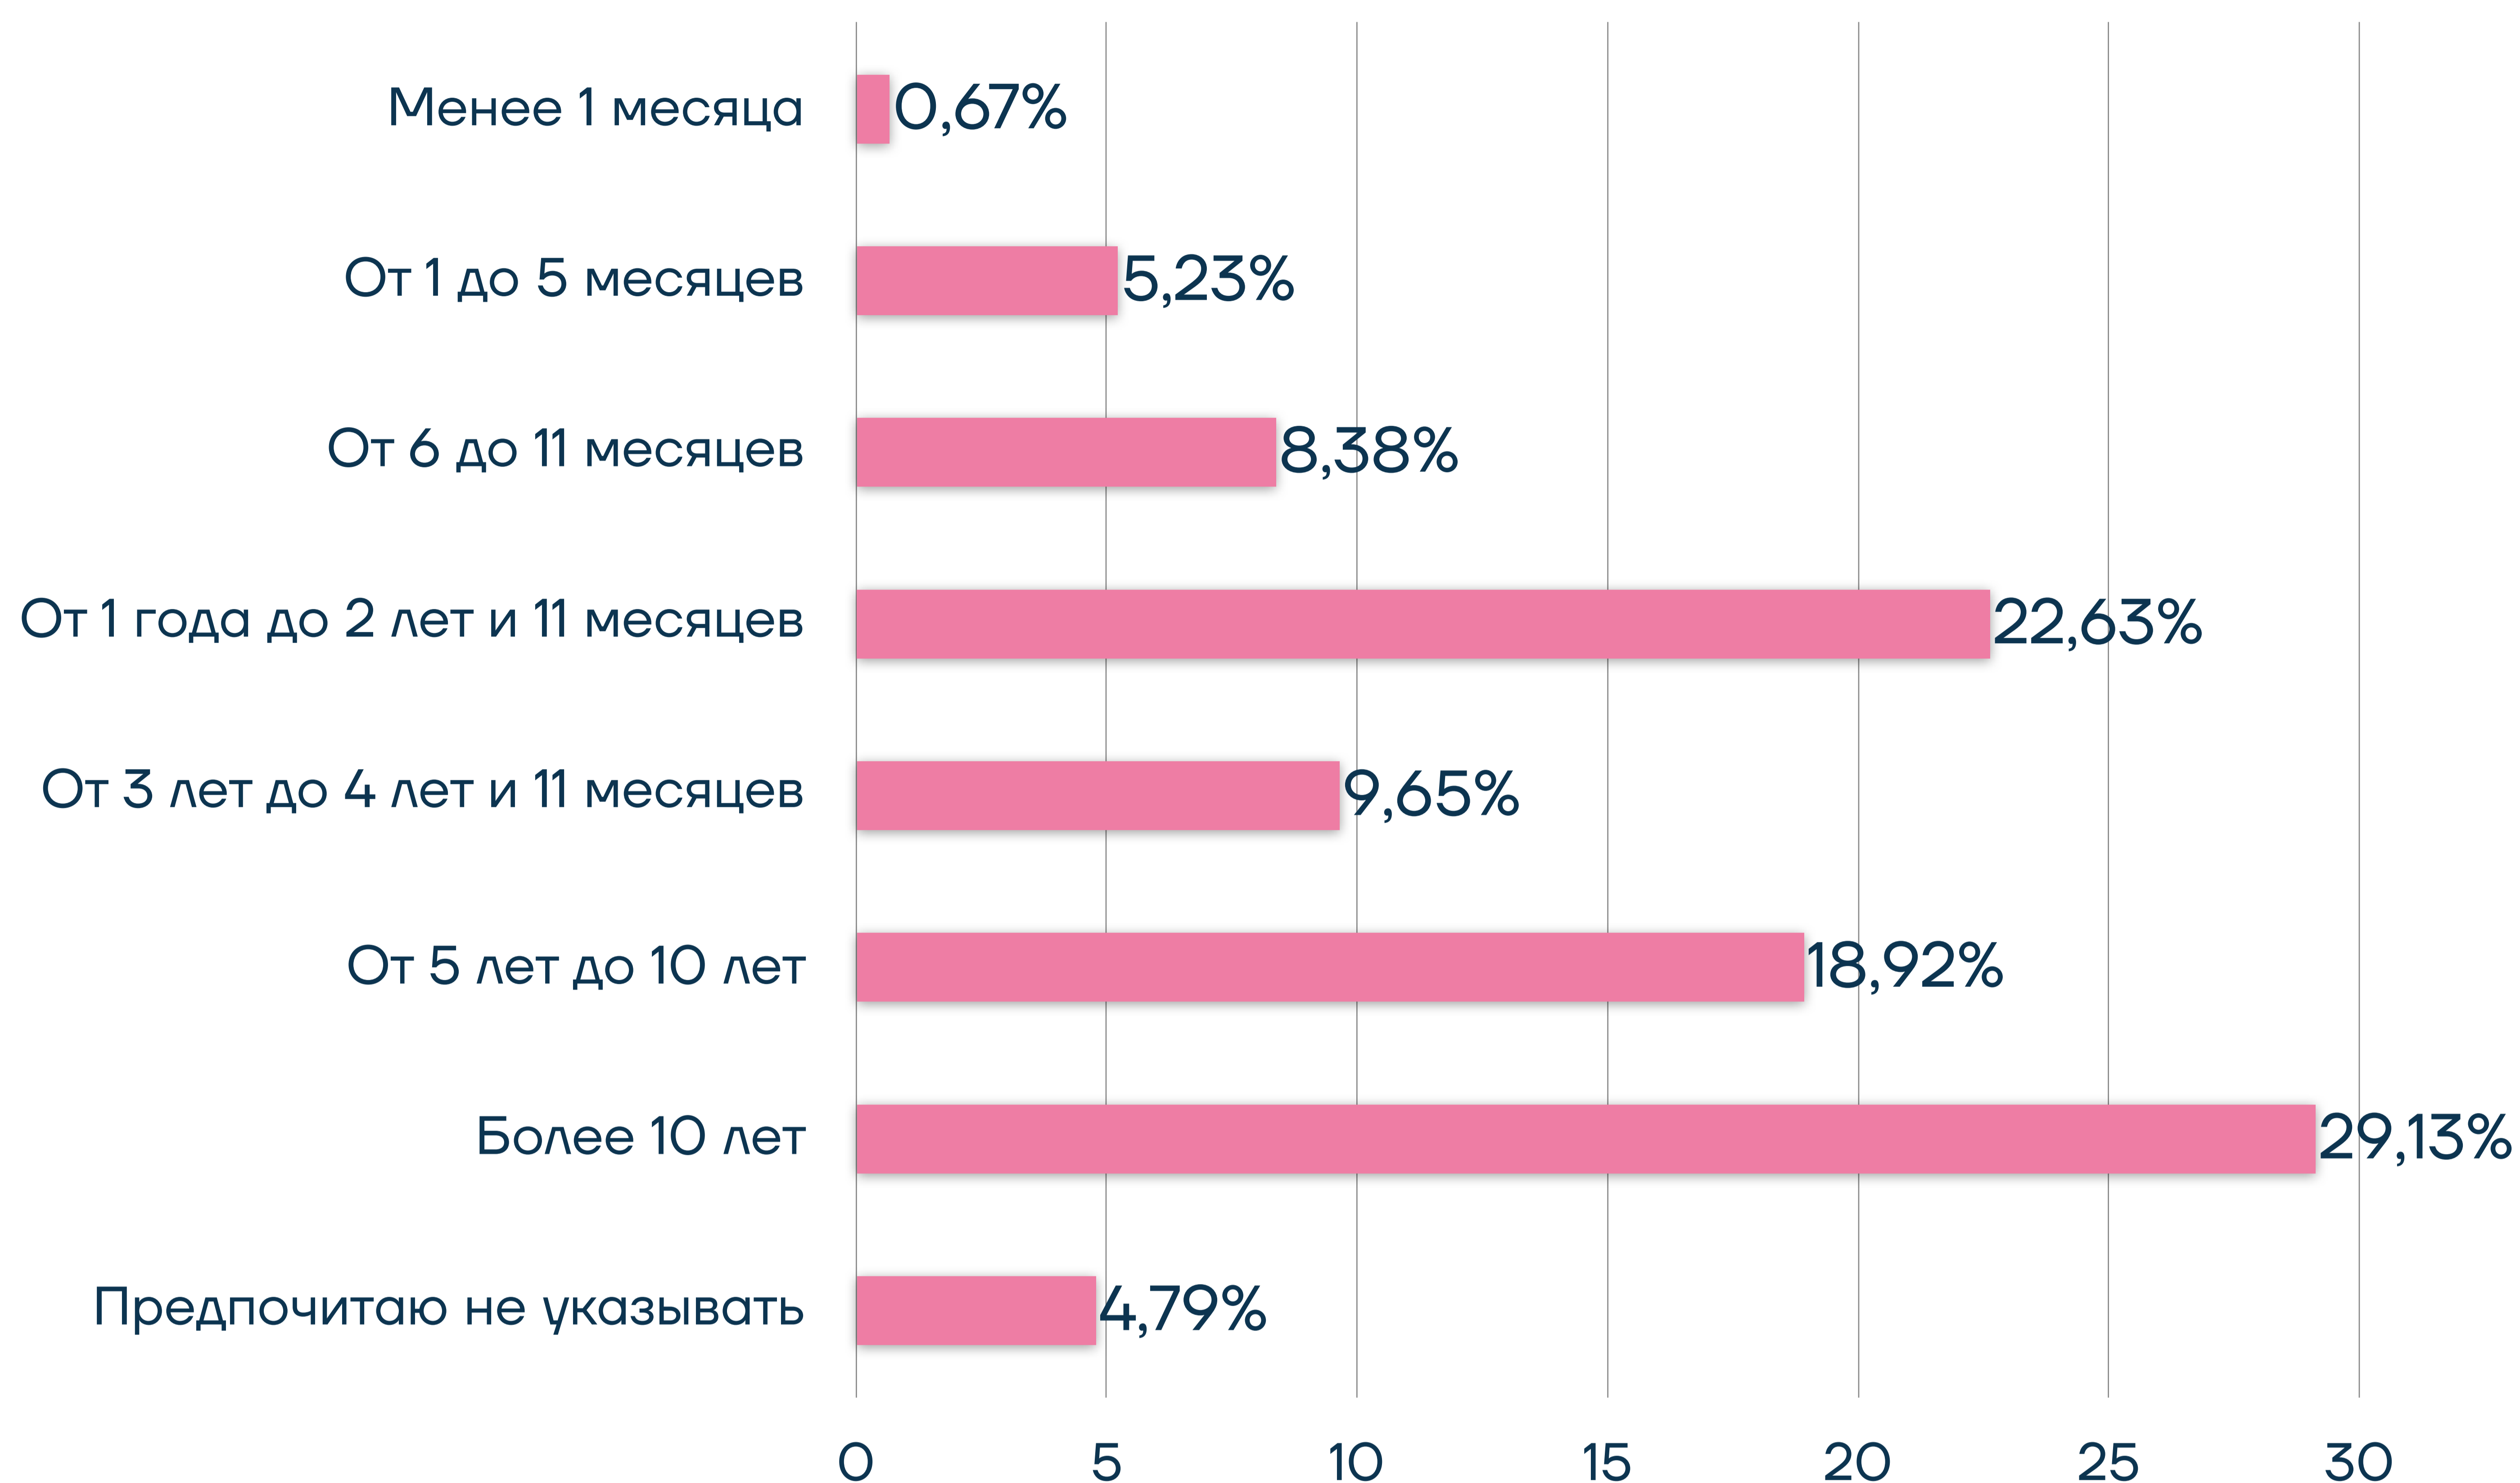

Стаж на нынешнем месте работы